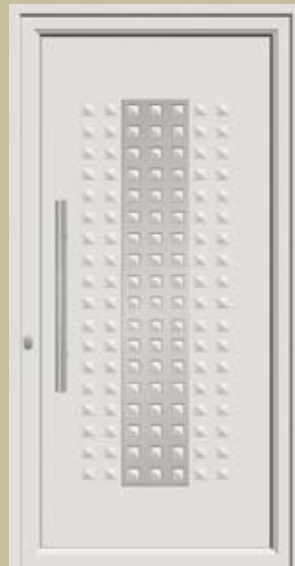

Design Dimensions:
145 X 56 cm
Glass Design:
Pave with inox decorative

Aluminium | inox door panels

BCD - 22036

BCD - 22041

BCD - 22045

BCD - 22050

BCD - 22057

BCD - 22056